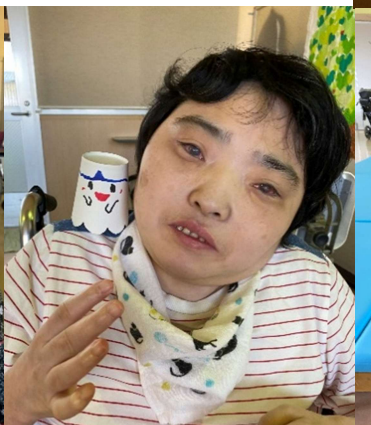

令和4年9月30日発行

生活介護新聞

第14号

体重測定

暑さも少しずつ和らぎ、秋らしい涼しさが感じられるようになってまいりました。季節の変わり目☺️体調を崩しやすい時期でもあります。体調管理には十分気をつけたいものです。

さて、今回の生活介護新聞はお休みの期間もあり、活動の様子など、十分に写真に収めることができませんでした。そこで日頃お見せする機会のない体重測定の様子、また、現在作成中のハロウィン作品を撮りましたのでご覧ください(^^)
社会福祉法人そてつ会
障害者支援施設竹山苑生活介護

ハロウィン飾り