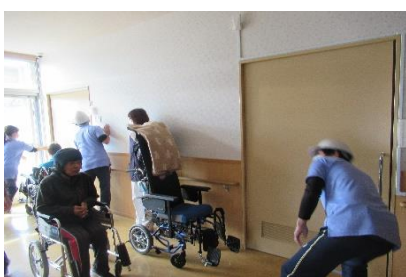

- 施設入所支援 (定員50名)
- 生活介護事業 (定員50名)
- 短期入所事業 (定員6名), 日中一時支援事業
- 居宅介護事業
- 相談支援事業所 ともいき
- 放課後等デイサービス カラット

防災訓練

消防法に基づいて規定された防災訓練を計画し実施しています。今回は夜間想定での総合訓練でした。

指宿警察署と不審者対応の合同訓練を行いました。訓練を通して不審者と判断した時の対応の仕方、さすまた等の道具の使い方を教えていただきました。カラットの子どもたちも職員と共にさすまたを実際を使って体験しました。

高校生向け地元企業ガイダンスに参加してきました

指宿市主催のガイダンスがありました。どのような方が生活している施設か、仕事内容はこういったものがあるか、職場の雰囲気はどうかなど高校生の皆さんが福祉に興味を持ってもらえるような話をしてきました。見学もお待ちしております。

新機材導入！

日頃の余暇・お祭り・忘年会などで大活躍の karaoke の機材が新しくなりました。

新曲や体操などのコンテンツが増え充実した内容になっており、ますます余暇の時間が楽しくなる予感がします。大人気でワイワイと声を出すと更に楽しいですが、このご時世ですので、少人数で楽しんでいます。マイクを握るといつもは物静かな方が大きな声でハキハキと歌ったり、こんな歌も知っていたの？と発見があります。